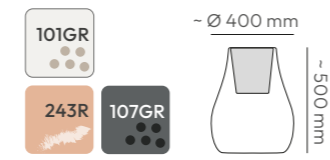

EVOLIA slim

TEVS40

ETHICK