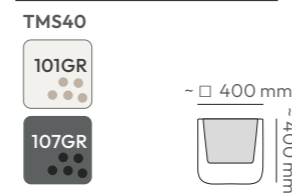

MOLTA square