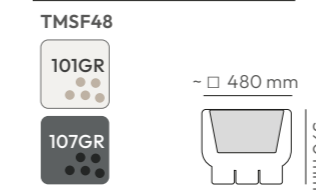

MOLTA collection

ETHICK