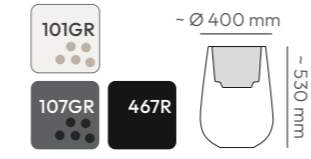

TCB40H

101GR

sand