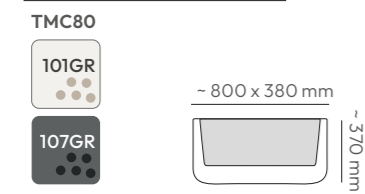

MOLTA square