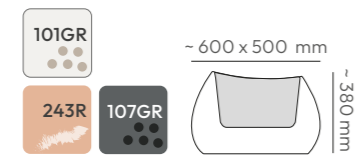

EVOLIA

TEV60