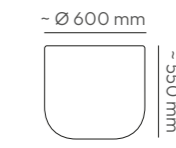

MOLTA collection

TMRO40

TMRO48

TMRO60

TMRO40H

TMRO48H

TMRO60H

ETHICK