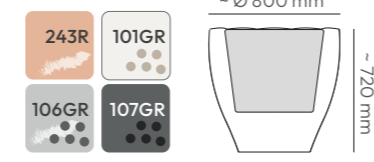

RONA round

TR80

243R

terracotta