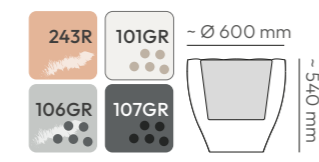

RONA round

TR60