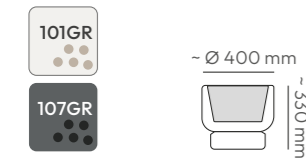

MOLTA base round midl

TMBR40M