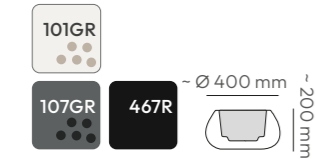

CORO case
TCC80
101GR
~ 800 x 380 mm
107GR 467R
~ 360 mm

ETHICK

CORO collection

CORO bowl

TCB40

CORO bowl

TCB48

CORO bowl high