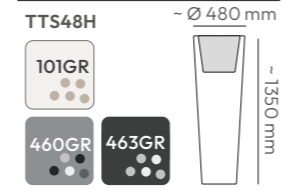

TUBRA round slim