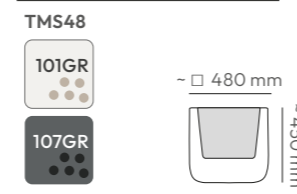

MOLTA square foot