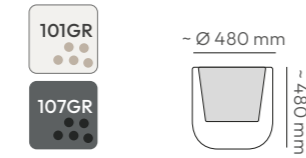

TMR48H

MOLTA round high