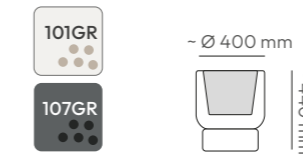

MOLTA bowl

TMBO60