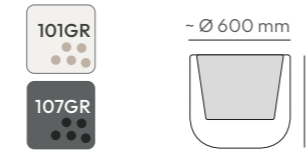

TMR60H

MOLTA round foot